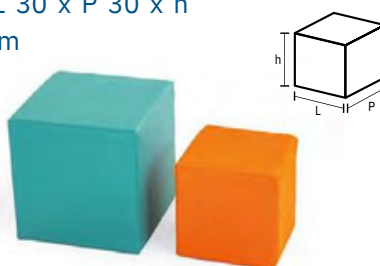

CUSCINI

CILINDRO

L 20 x Ø 8 cm - L 35 x Ø 15 cm
L 50 x Ø 15 cm - L 30 x Ø 30 cm
L 50 x Ø 25 cm - L 100 x Ø 25 cm
L 100 x Ø 40 cm - L 60 x Ø 30 cm
L 120 x Ø 30 cm

SEMICILINDRO

L 30 x Ø 16 x h 8 cm
L 50 x Ø 25 x h 12,5 cm
L 60 x Ø 30 x h 15 cm

CUNEO

L 35 x P 35 x h 10 cm
L 25 x P 25 x h 10 cm
L 45 x P 60 x h 15 cm
L 60 x P 60 x h 15 cm
L 60 x P 60 x h 30 cm
L 45 x P 45 x h 15 cm

CUNEO CON FORO L

40 x P 34 x h 9 cm

CUBO

L 40 x P 40 x h 40 cm
L 30 x P 30 x h 30 cm

PARALLELEPIPEDO

L 40 x P 20 x h 10 cm
L 25 x P 50 x h 25 cm

ACTIV ROLL

Dimensioni: 7,5 cm - L 15 cm

Un piccolo rullo con morbide punte per un confortevole massaggio. Stimola la circolazione sanguigna. Usato per massaggi plantari e dorsali, riflessologia ed esercizi di sensibilizzazione cutanea. È possibile gonfiare il prodotto con una pompa ad ago per ottenere la rigidità desiderata.