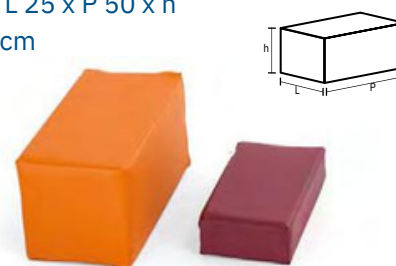

CUSCINI

CILINDRO

L 20 x Ø 8 cm - L 35 x Ø 15 cm
L 50 x Ø 15 cm - L 30 x Ø 30 cm
L 50 x Ø 25 cm - L 100 x Ø 25 cm
L 100 x Ø 40 cm - L 60 x Ø 30 cm
L 120 x Ø 30 cm

SEMICILINDRO

L 30 x Ø 16 x h 8 cm
L 50 x Ø 25 x h 12,5 cm
L 60 x Ø 30 x h 15 cm

CUNEO

L 35 x P 35 x h 10 cm
L 25 x P 25 x h 10 cm
L 45 x P 60 x h 15 cm
L 60 x P 60 x h 15 cm
L 60 x P 60 x h 30 cm
L 45 x P 45 x h 15 cm

CUNEO CON FORO L

40 x P 34 x h 9 cm

CUBO

L 40 x P 40 x h 40 cm
L 30 x P 30 x h 30 cm

PARALLELEPIPEDO

L 40 x P 20 x h 10 cm
L 25 x P 50 x h 25 cm

ACTIV ROLL

Dimensioni: 7,5 cm - L 15 cm

Un piccolo rullo con morbide punte per un confortevole massaggio. Stimola la circolazione sanguigna. Usato per massaggi plantari e dorsali, riflessologia ed esercizi di sensibilizzazione cutanea. È possibile gonfiare il prodotto con una pompa ad ago per ottenere la rigidità desiderata.