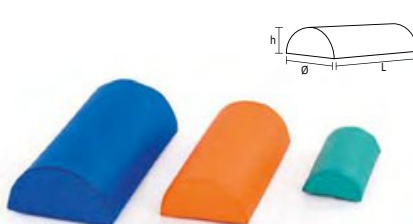

CUSCINI

CILINDRO

L 20 x Ø 8 cm - L 35 x Ø 15 cm
L 50 x Ø 15 cm - L 30 x Ø 30 cm
L 50 x Ø 25 cm - L 100 x Ø 25 cm
L 100 x Ø 40 cm - L 60 x Ø 30 cm
L 120 x Ø 30 cm

SEMICILINDRO

L 30 x Ø 16 x h 8 cm
L 50 x Ø 25 x h 12,5 cm
L 60 x Ø 30 x h 15 cm

CUNEO

L 35 x P 35 x h 10 cm
L 25 x P 25 x h 10 cm
L 45 x P 60 x h 15 cm
L 60 x P 60 x h 15 cm
L 60 x P 60 x h 30 cm
L 45 x P 45 x h 15 cm

CUNEO CON FORO L

40 x P 34 x h 9 cm

CUBO

L 40 x P 40 x h 40 cm
L 30 x P 30 x h 30 cm

PARALLELEPIPEDO

L 40 x P 20 x h 10 cm
L 25 x P 50 x h 25 cm

ACTIV ROLL

Dimensioni: 7,5 cm - L 15 cm

Un piccolo rullo con morbide punte per un confortevole massaggio. Stimola la circolazione sanguigna. Usato per massaggi plantari e dorsali, riflessologia ed esercizi di sensibilizzazione cutanea. È possibile gonfiare il prodotto con una pompa ad ago per ottenere la rigidità desiderata.

MANUBRI

Manubri in ghisa ricoperti in vinile. Confezione 2 pezzi.

Manubri da 1 kg
Manubri da 2 kg
Manubri da 3 kg
Manubri da 4 kg
Manubri da 5 kg

RASTRELLIERA PORTA MANUBRI