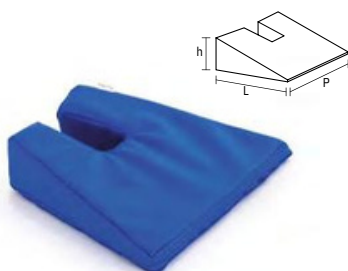

CUSCINI

CILINDRO

L 20 x Ø 8 cm - L 35 x Ø 15 cm
L 50 x Ø 15 cm - L 30 x Ø 30 cm
L 50 x Ø 25 cm - L 100 x Ø 25 cm
L 100 x Ø 40 cm - L 60 x Ø 30 cm
L 120 x Ø 30 cm

SEMICILINDRO

L 30 x Ø 16 x h 8 cm
L 50 x Ø 25 x h 12,5 cm
L 60 x Ø 30 x h 15 cm

CUNEO

L 35 x P 35 x h 10 cm
L 25 x P 25 x h 10 cm
L 45 x P 60 x h 15 cm
L 60 x P 60 x h 15 cm
L 60 x P 60 x h 30 cm
L 45 x P 45 x h 15 cm

CUNEO CON FORO L

40 x P 34 x h 9 cm

CUBO

L 40 x P 40 x h 40 cm
L 30 x P 30 x h 30 cm

PARALLELEPIPEDO

L 40 x P 20 x h 10 cm
L 25 x P 50 x h 25 cm

ACTIV ROLL

Dimensioni: 7,5 cm - L 15 cm

Un piccolo rullo con morbide punte per un confortevole massaggio. Stimola la circolazione sanguigna. Usato per massaggi plantari e dorsali, riflessologia ed esercizi di sensibilizzazione cutanea. È possibile gonfiare il prodotto con una pompa ad ago per ottenere la rigidità desiderata.